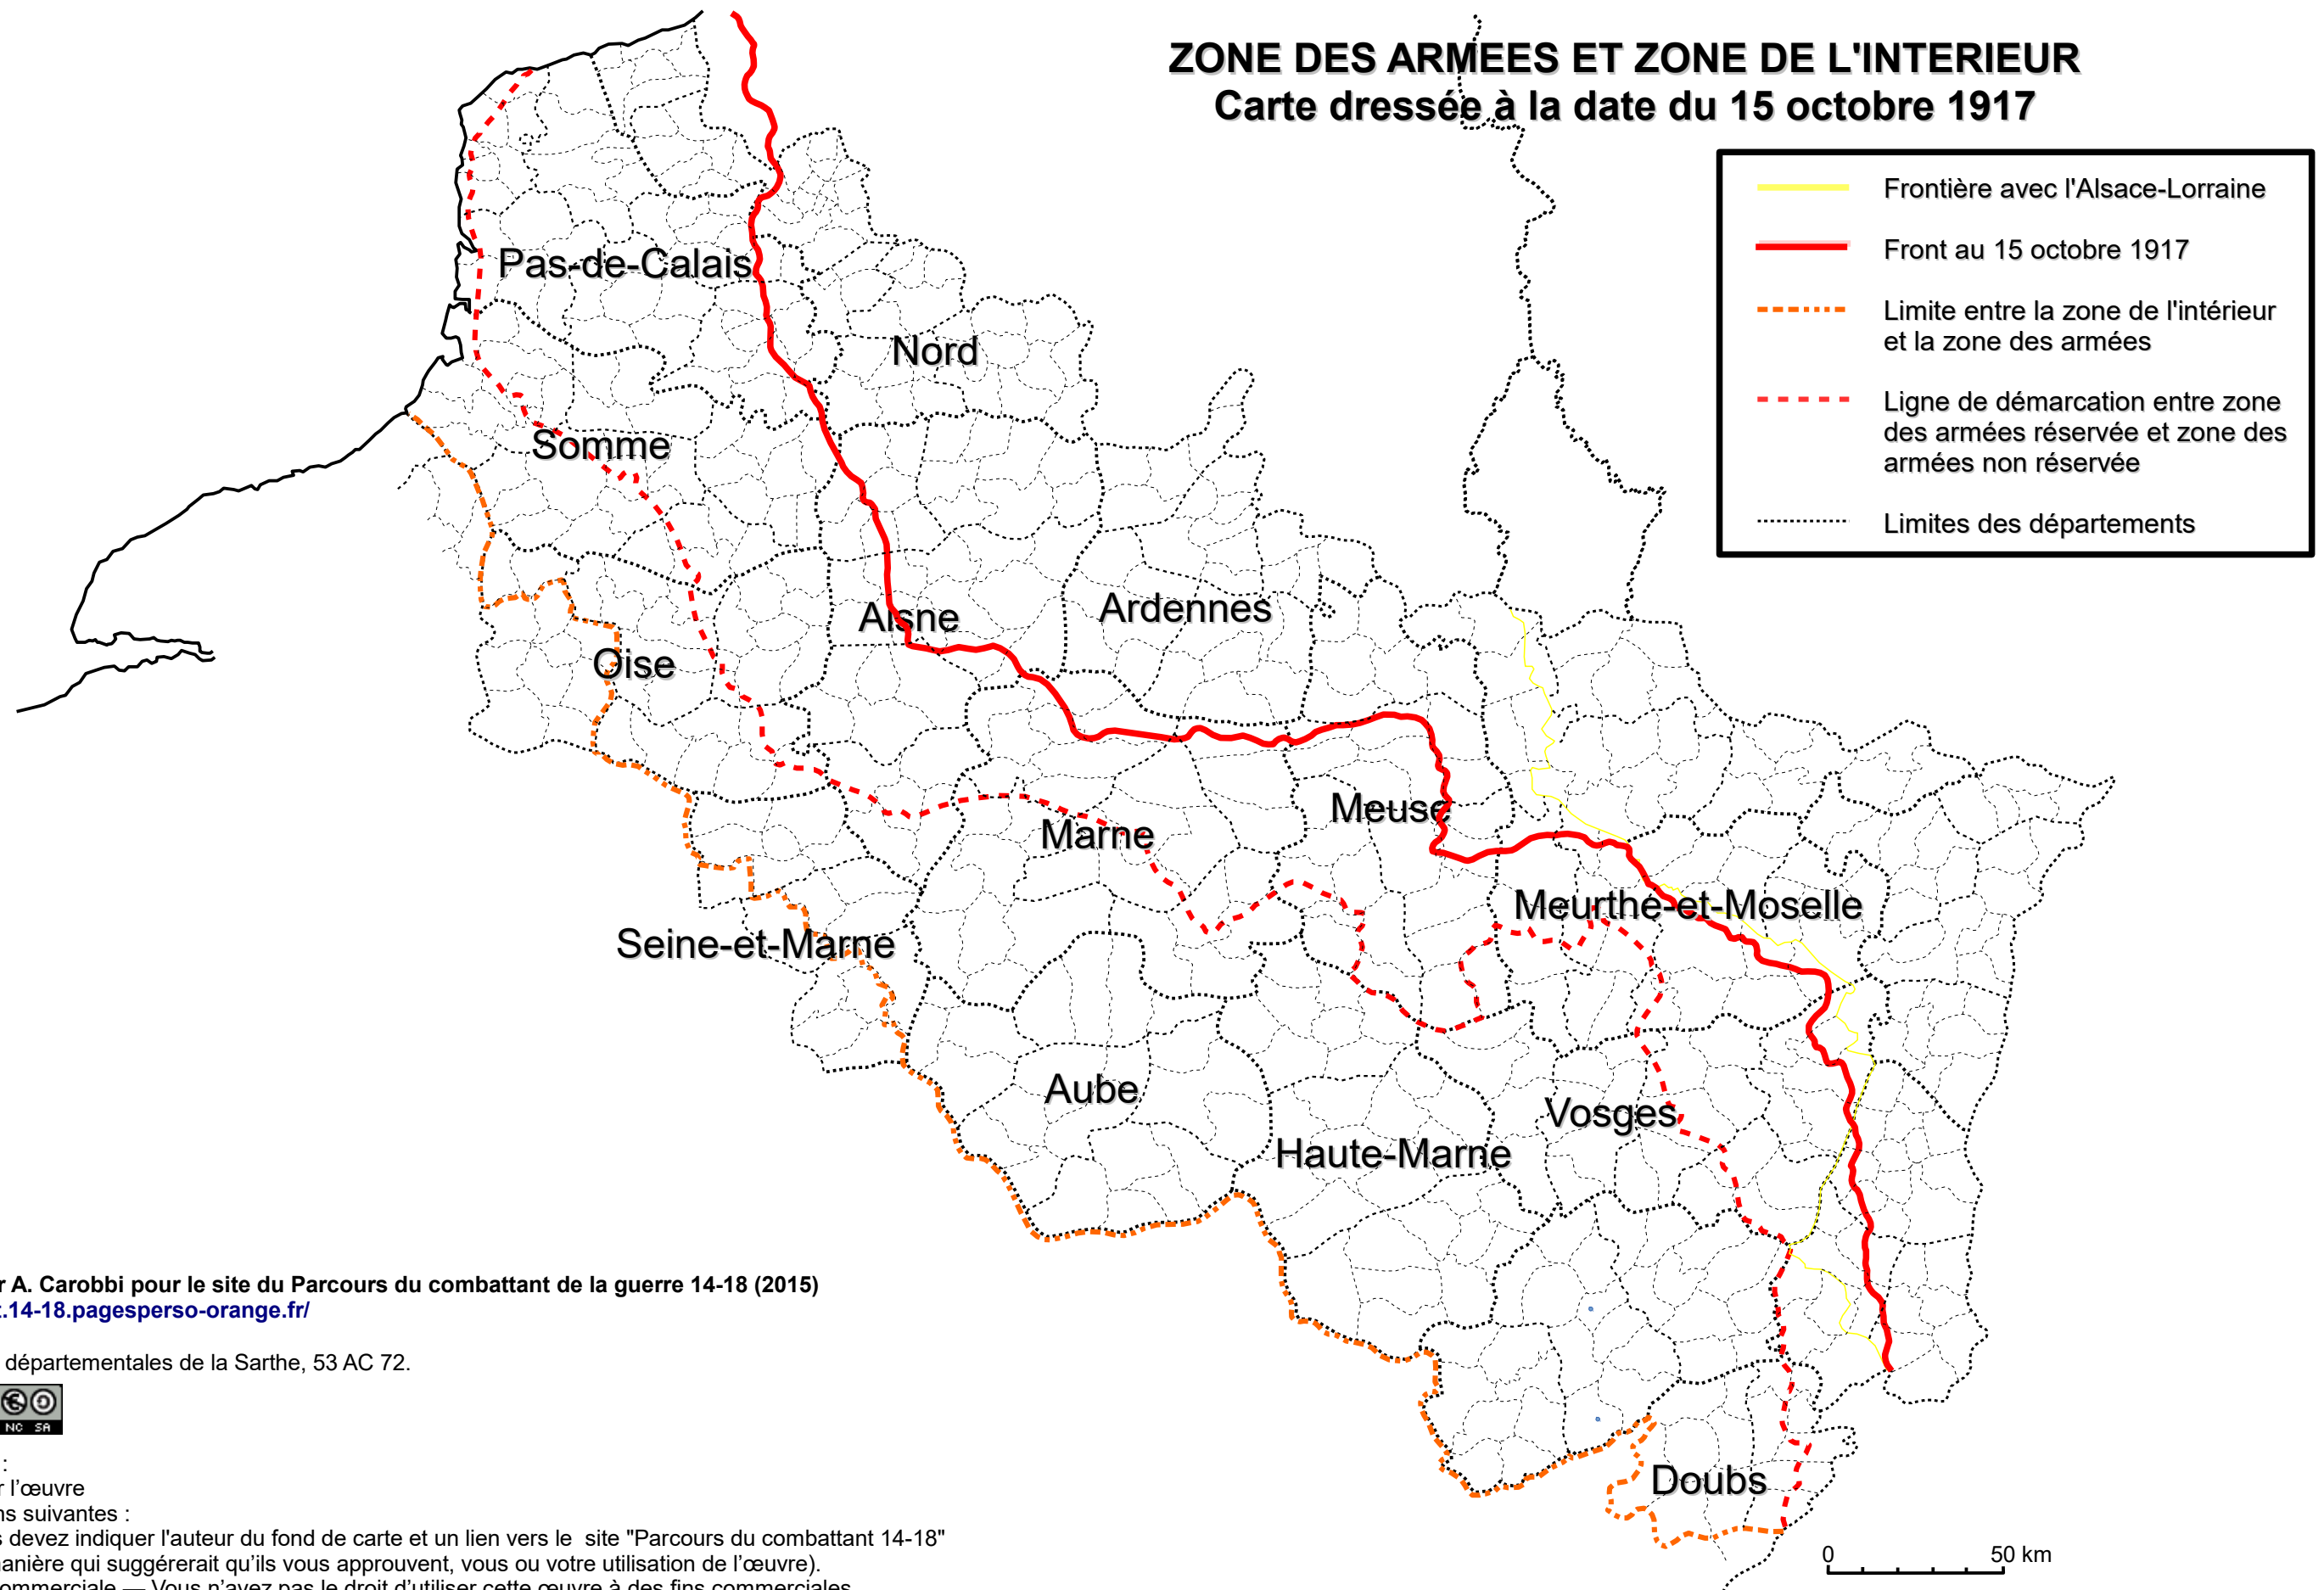

ZONE DES ARMEES ET ZONE DE L'INTERIEUR

Carte dressée à la date du 15 octobre 1917

Carte réalisée par A. Carobbi pour le site du Parcours du combattant de la guerre 14-18 (2015)
<http://combattant.14-18.pagesperso-orange.fr/>

Source : Archives départementales de la Sarthe, 53 AC 72.

Licence : 

Vous êtes libre de :
remixer — adapter l'œuvre
Selon les conditions suivantes :
Attribution — Vous devez indiquer l'auteur du fond de carte et un lien vers le site "Parcours du combattant 14-18"
(mais pas d'une manière qui suggérerait qu'ils vous approuvent, vous ou votre utilisation de l'œuvre).
Pas d'Utilisation Commerciale — Vous n'avez pas le droit d'utiliser cette œuvre à des fins commerciales.
Partage dans les Mêmes Conditions